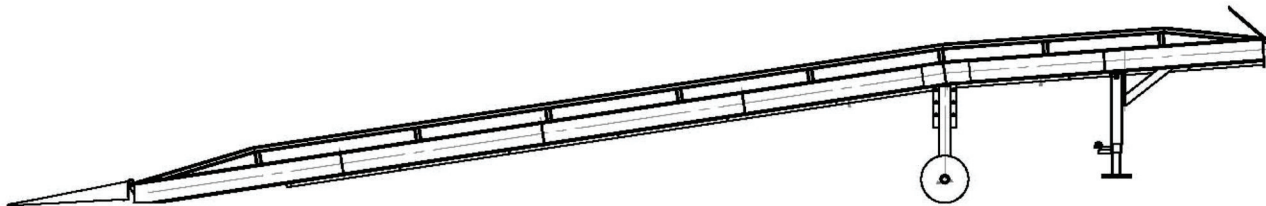

Rampa de Patio

MD-DOCK+Y30,000

MD^{MR}

Master Dock

CARACTERÍSTICAS GENERALES:

- Las rampas de patio **MASTER DOCK** se recomienda sean colocadas en posición con ayuda de un montacargas y su altura sea ajusta de forma manual por medio de gatos.
- Son ideales para su uso continuo.
- Las capacidades de las rampas de patio son de 16,000; 22,000 y 30,000 Lbs. de capacidad.
- Opción de tener varios puertos de descarga.
- Rango de operación estándar con cajas de 48" de altura (en caso de requerir un rango de uso diferente contáctenos).
- Manivela de ajuste de altura de 45" a 56".
- Labio o ceja ajustable.
- Barandal de seguridad.

- Piso antiderrapante de rejilla dentada para mayo seguridad.
- Fondo anticorrosivo para ambientes extremos.
- Fácil acomodo, una sola persona (con ayuda de montacargas) puede posicionar para tener un puerto de descarga.
- No es necesario hacer obra civil o eléctrica para su instalación o uso.
- No requiere energía eléctrica (olvide el consumo que un motor le genera).
- Fabricada en México.
- Dos cadenas para maniobra segura, enganchándose con la carrocería de la caja de tráiler.

Rampa de Patio

MD-DOCK+Y30,000

MD^{MR}

Master Dock

Especificaciones:

• **ESTRUCTURA FORMADA CON:**

- Acero estructural A-36.
- Barandal de seguridad.
- Superficie de acero gravado antideslizante que proporciona excelente tracción.
- Rampas de acceso pagables.
- Labio de compensación a la caja del tráiler.

• **EQUIPADA CON:**

- Gatos mecánicos de manivela lateral.
- Eje Recto.
- Masas tipo remolque, de cinco birlos.
- Llanta sólida.
- Cadena de Seguridad G70 de 3/8" con ganchos de seguridad.

01(33)1589-7040 & 41