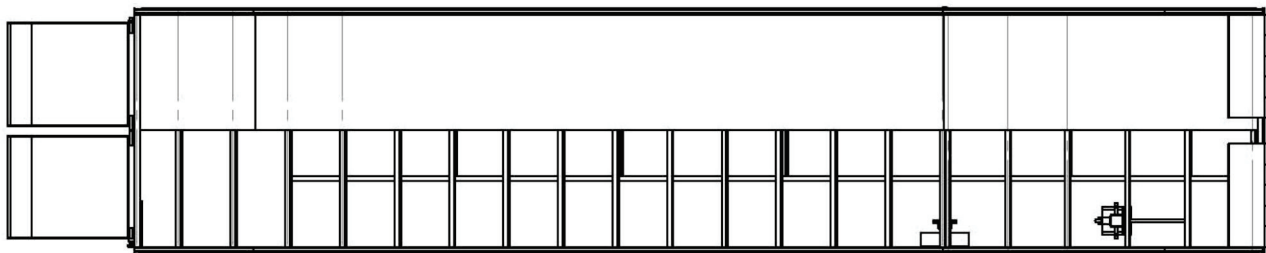

01(33)1589-7040 & 41
 Loading Dock Experts.. **MD** Master Dock

SI NO SE INDICA LO CONTRARIO: LAS COTAS SE EXPRESAN EN MM ACABADO SUPERFICIAL: TOLERANCIAS: LINEAL: ANGULAR:		ACABADO:	REBARBAR Y ROMPER ARISTAS VIVAS	NO CAMBIE LA ESCALA	REVISIÓN
DIBUJ.	NOMBRE	FIRMA	FECHA	TÍTULO: MD-DOCK+Y30,000	
VERIF.					
APROB.					
FABR.					
CALID.			MATERIAL: ASTM A36 Acero	N.º DE DIBUJO	A4
			PESO:	ESCALA:1:100	HOJA 1 DE 1

Rampa de Patio

MD-DOCK+Y30,000

MD^{MR}

Master Dock

CARACTERÍSTICAS GENERALES:

- Las rampas de patio **MASTER DOCK** se recomienda sean colocadas en posición con ayuda de un montacargas y su altura sea ajusta de forma manual por medio de gatos.
- Son ideales para su uso continuo.
- Las capacidades de las rampas de patio son de 16,000; 22,000 y 30,000 Lbs. de capacidad.
- Opción de tener varios puertos de descarga.
- Rango de operación estándar con cajas de 48" de altura (en caso de requerir un rango de uso diferente contáctenos).
- Manivela de ajuste de altura de 45" a 56".
- Labio o ceja ajustable.
- Barandal de seguridad.

Rampa de Patio

MD-DOCK+Y30,000

MD^{MR}

Master Dock

Especificaciones:

• **ESTRUCTURA FORMADA CON:**

- Acero estructural A-36.
- Barandal de seguridad.
- Superficie de acero gravado antideslizante que proporciona excelente tracción.
- Rampas de acceso pagables.
- Labio de compensación a la caja del tráiler.